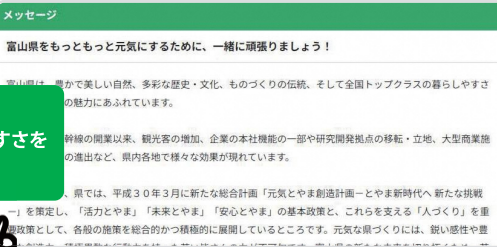

<https://shukatsu-line.pref.toyama.lg.jp/>

STEP 1

「就活ラインとやま」トップページの**新規登録**をクリック

STEP 2

①**法人番号** ②**企業情報** (企業名、住所等)
を入力して登録完了

STEP 3

各企業のPRページは自由に掲載できます!

企業経営者の想いをダイレクトに発信